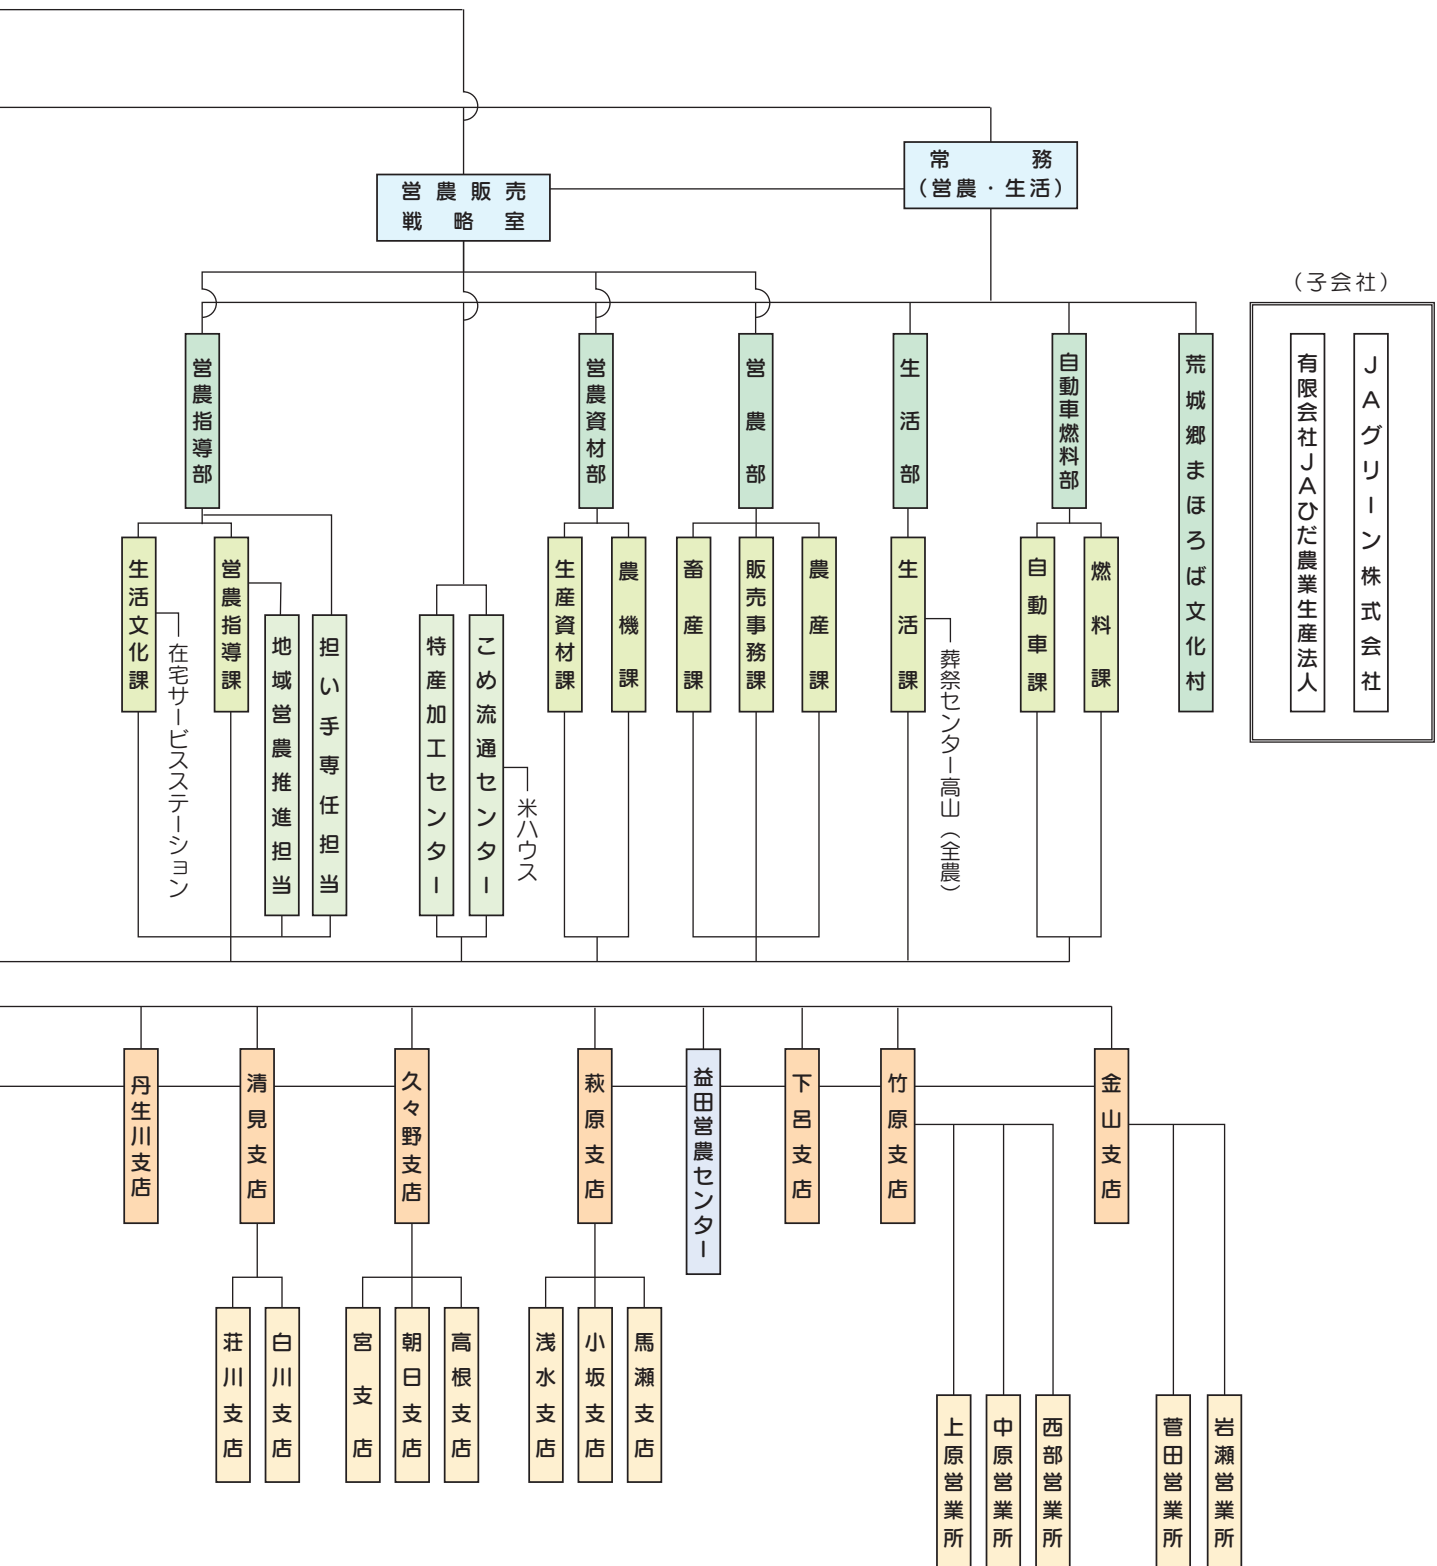

## ■ 主な生産者組織・協力組織

平成29年3月31日現在 (単位：団体、人)

組 織 名	組織数	会員数	組 織 名	組織数	会員数
JAひだ農協農政連盟	1	768	JAひだやまっこ出荷組合	6	97
JAひだ支店運営委員会	23	472	JAひだ肉豚出荷協議会	1	4
飛驒農協青年部	6	196	飛驒市水産組合	1	10
JAひだ女性部	18	2,567	飛驒養鶏協議会	1	4
JAひだ農業改良組合協議会	4	10,962	高原山椒組合	1	151
JAひだ稲作協議会	10	677	飛驒山ぶどう研究会	1	10
飛驒蔬菜出荷組合	7	894	JAひだ農業生産組織連絡協議会	12	29
飛驒和牛生産協議会	4	220	JAひだ農業青色申告部会	6	525
飛驒肉牛生産協議会	5	62	JAひだ年金友の会	10	18,846
JAひだ果実出荷組合協議会	5	116	JAひだ共済友の会	10	2,113
JAひだ花卉出荷組合	3	54			

※ 当JAの組合員組織を記載しています。

■ 機構図 (概略)

(平成29年7月1日現在)