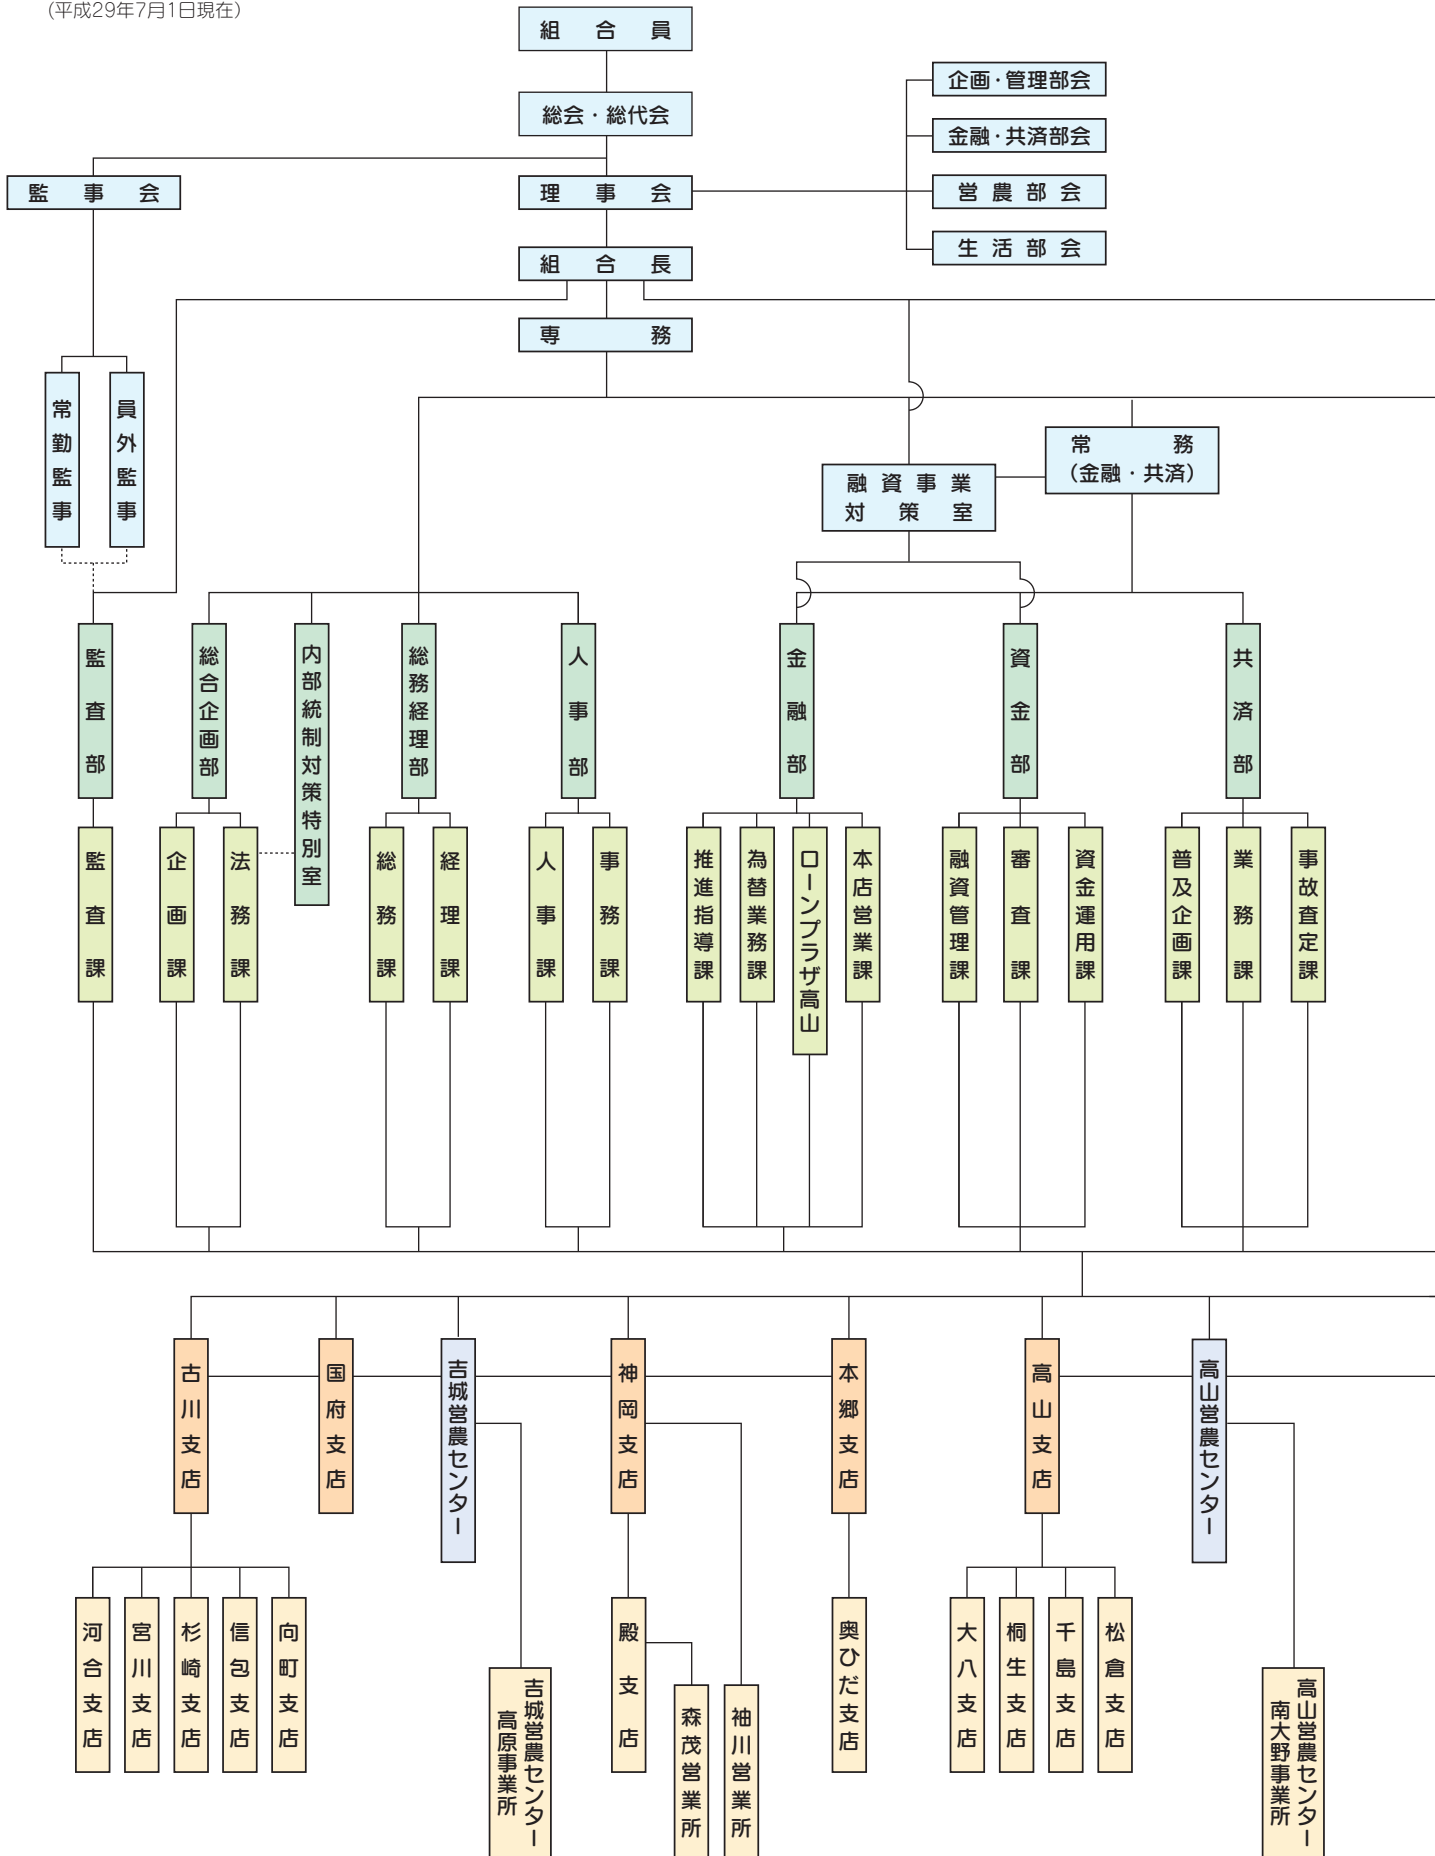

## ■ 主な生産者組織・協力組織

平成29年3月31日現在 (単位：団体、人)

組 織 名	組織数	会員数	組 織 名	組織数	会員数
JAひだ農協農政連盟	1	768	JAひだやまっこ出荷組合	6	97
JAひだ支店運営委員会	23	472	JAひだ肉豚出荷協議会	1	4
飛驒農協青年部	6	196	飛驒市水産組合	1	10
JAひだ女性部	18	2,567	飛驒養鶏協議会	1	4
JAひだ農業改良組合協議会	4	10,962	高原山椒組合	1	151
JAひだ稲作協議会	10	677	飛驒山ぶどう研究会	1	10
飛驒蔬菜出荷組合	7	894	JAひだ農業生産組織連絡協議会	12	29
飛驒和牛生産協議会	4	220	JAひだ農業青色申告部会	6	525
飛驒肉牛生産協議会	5	62	JAひだ年金友の会	10	18,846
JAひだ果実出荷組合協議会	5	116	JAひだ共済友の会	10	2,113
JAひだ花卉出荷組合	3	54			

※ 当JAの組合員組織を記載しています。

■ 機構図 (概略)

(平成29年7月1日現在)