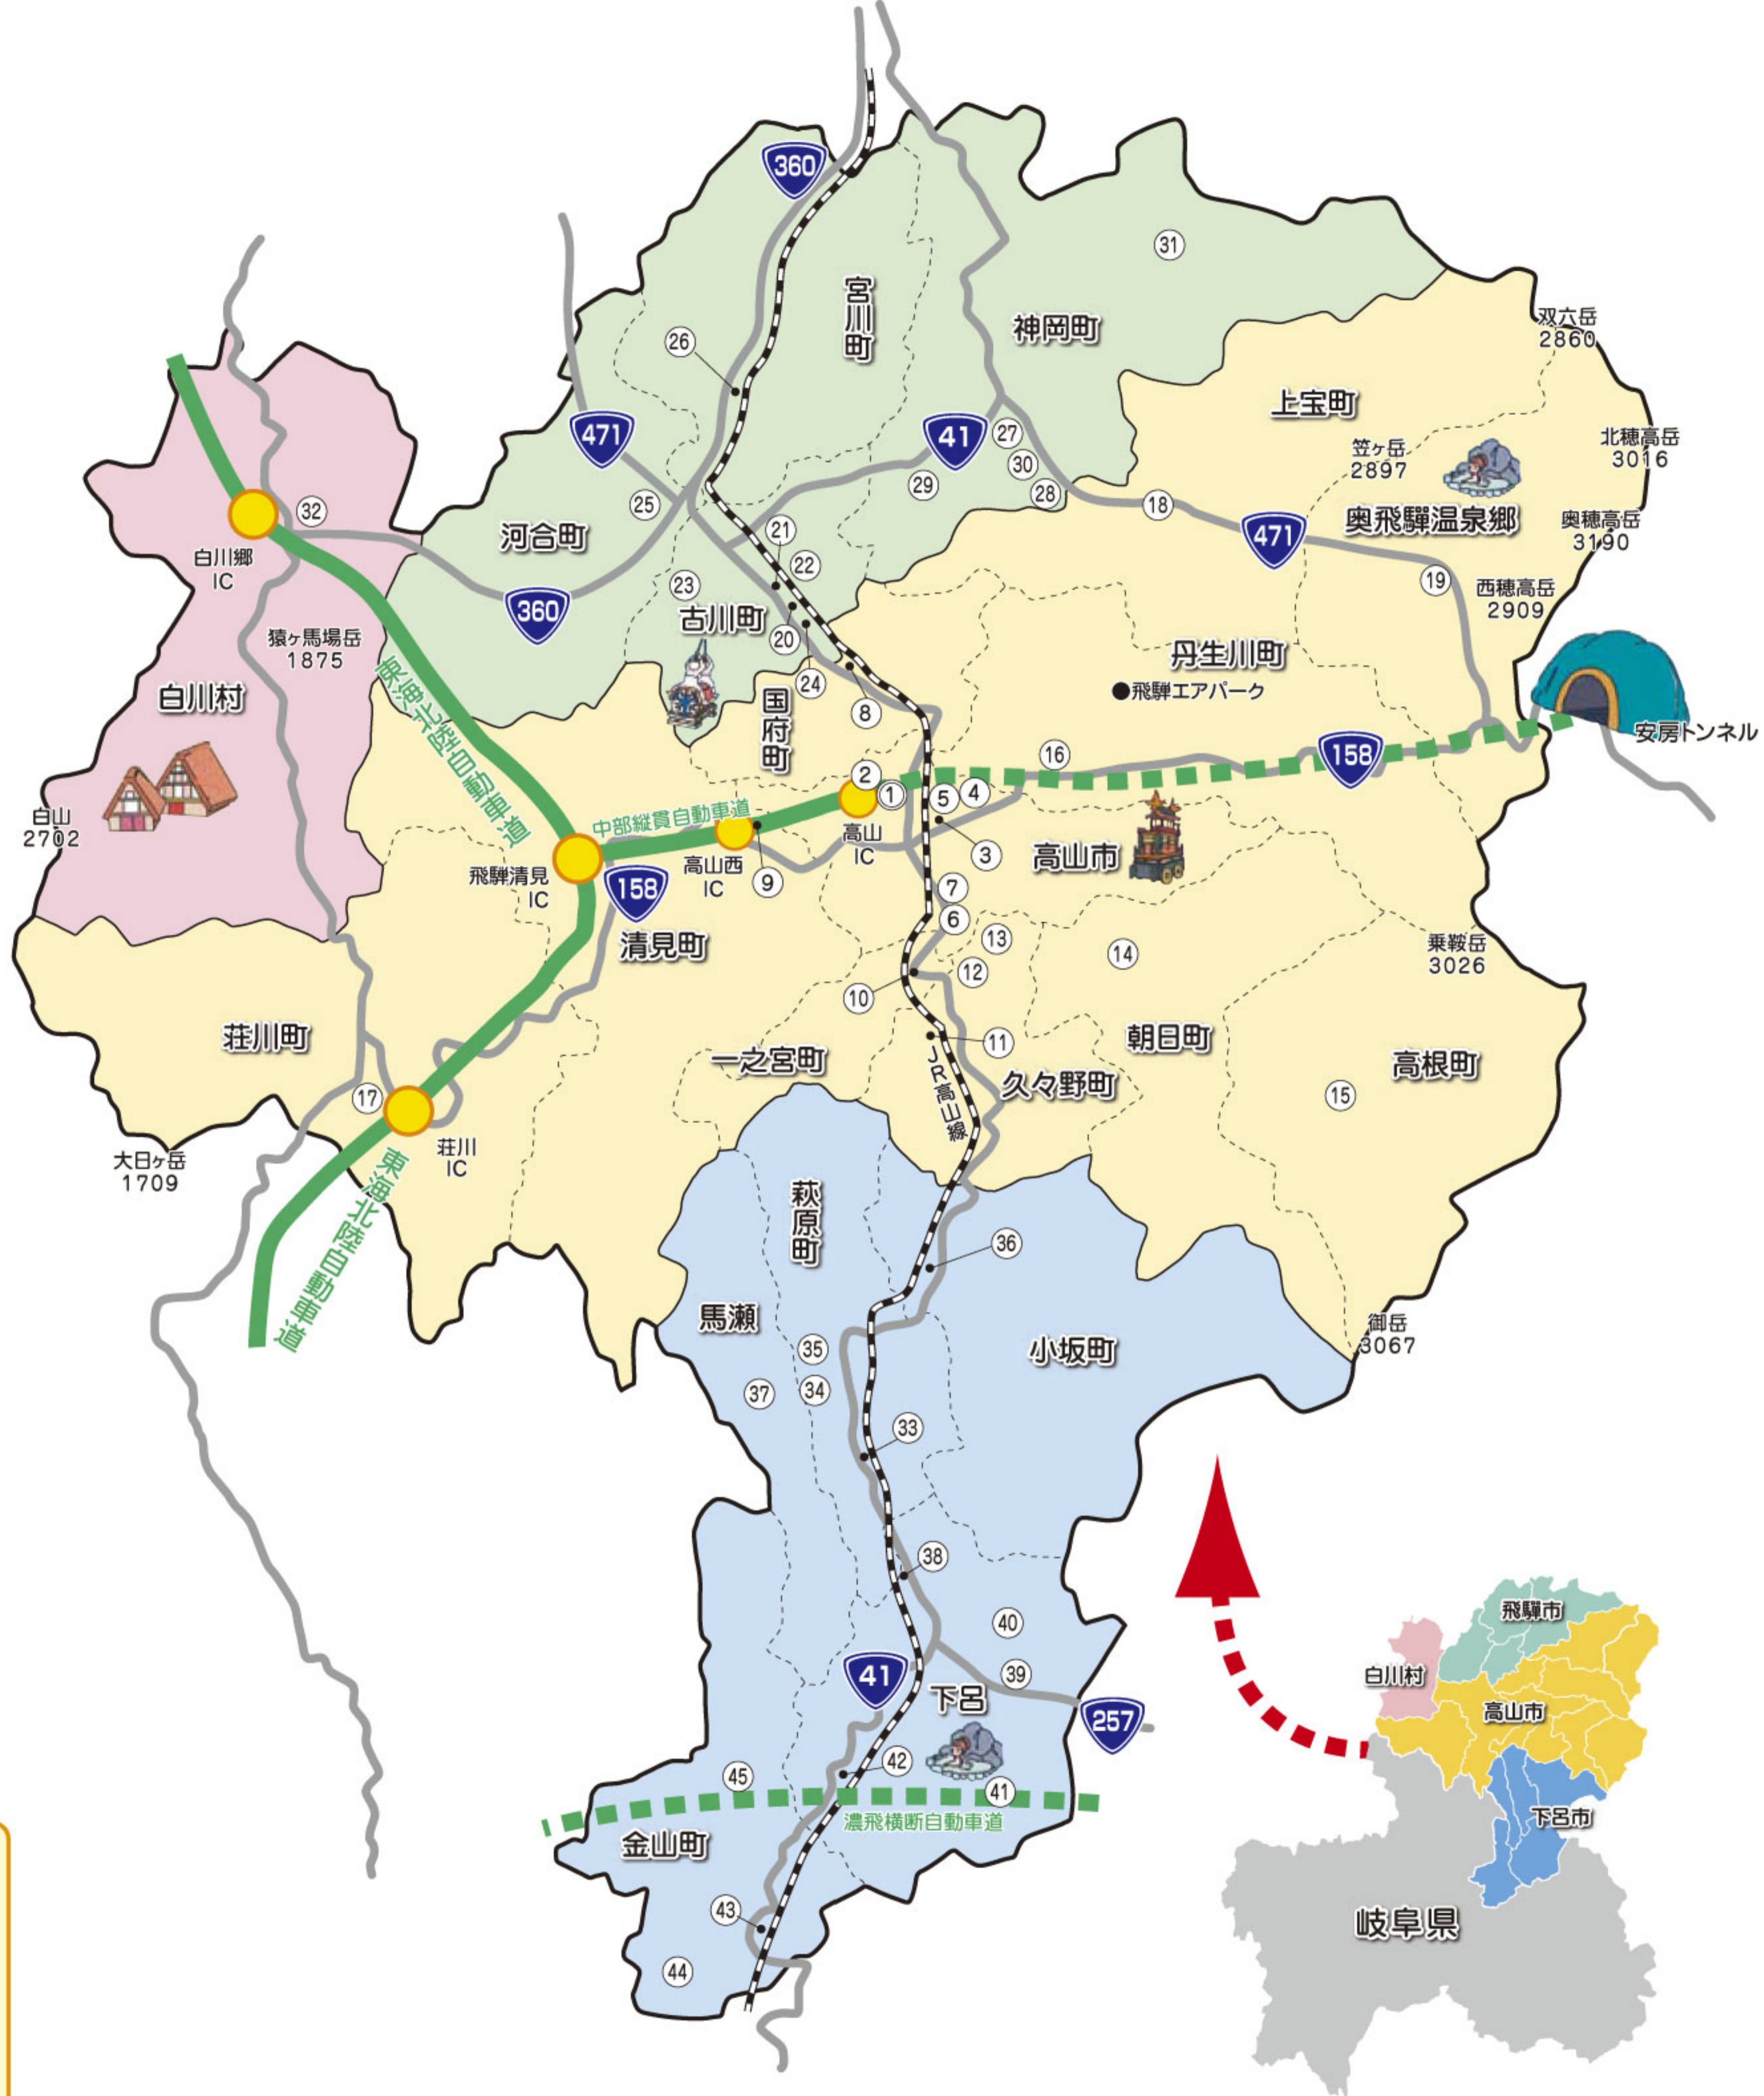

JAひだ管内図

本支店・営農センター・事業所・営業所

高山市

- ① 本店
- ② 高山営農センター
アグリパーク
- ③ 高山支店
- ④ 大八支店
- ⑤ 桐生支店
- ⑥ 千島支店
- ⑦ 松倉支店
- ⑧ 国府支店
- ⑨ 清見支店
- ⑩ 宮支店
- ⑪ 久々野支店
- ⑫ 高山営農センター
南大野事業所
- ⑬ 大西営業所
- ⑭ 朝日支店
- ⑮ 高根支店
- ⑯ 丹生川支店
- ⑰ 荘川支店
- ⑱ 本郷支店
- ⑲ 奥ひだ支店

飛騨市

- ⑳ 古川支店
- ㉑ 古城営農センター
- ㉒ 杉崎支店
- ㉓ 信包支店
- ㉔ 向町支店
- ㉕ 河合支店
- ㉖ 宮川支店
- ㉗ 神岡支店
- ㉘ 古城営農センター
高原事業所
- ㉙ 袖川営業所
- ㉚ 殿支店
- ㉛ 森茂営業所

大野郡

- 〈白川村〉
- ㉜ 白川支店

下呂市

- ㉝ 萩原支店
- ㉞ 益田営農センター
- ㉟ 浅水支店
- ㊱ 小坂支店
- ㊲ 馬瀬支店
- ㊳ 下呂支店
- ㊴ 竹原支店
- ㊵ 西部営業所
- ㊶ 上原営業所
- ㊷ 中原営業所
- ㊸ 金山支店
- ㊹ 菅田営業所
- ㊺ 岩瀬営業所

管内の概要

- ◎面積
4,178km²(石川県・福井県の面積とほぼ同じ)
- ◎方位別距離
南北/95km 東西/79km
- ◎農耕地標高差
1,100m(最低200m・最高1,300m)

おもな施設

- 本・支店 32店舗
- 営業所 8店舗
- キャッシュコーナー(ATM) 69台

営農関連施設

- 農業管理センター 1か所
- 営農センター 5か所
(うち2か所は事業所)
- 農機センター 3か所
- 特産加工センター 1か所
- こめ流通センター 1か所
- 流通(生産資材)センター 1か所
- 水稻育苗センター 7か所
- ライスセンター 9か所
- カンタリーエレベーター 4か所
- 精米所 3か所
- コイン精米機 12基
- 野菜育苗センター 1か所
- 低温倉庫 2か所
- 常温倉庫 7か所
- 野菜集荷場 10か所
- 野菜予冷(VC)庫 8か所
- トマト選果場 7か所
- トマト予冷庫 7か所
- 果実選果場 1か所
- 菌床しいたけ培養センター 2か所
- 山椒集荷場 1か所
- 製茶工場 1か所
- コンポスト(堆肥)センター 2か所

生活関連施設

- Aコープ 16店舗
(上記の他に支店生活購買店舗があります)
- 旅行センター 3店舗
- 在宅サービスステーション 1か所
- JA-SS 8店舗
(うちセルフSS2店舗)
- 給油所(支店等併設) 10か所
- 燃料配送センター 1か所
- LPGセンター 2か所
- ふれあいプラザ「住まいと健康の館」 1店舗
- オートパル 4店舗
- 自動車整備工場 4か所
- コインランドリー 1か所